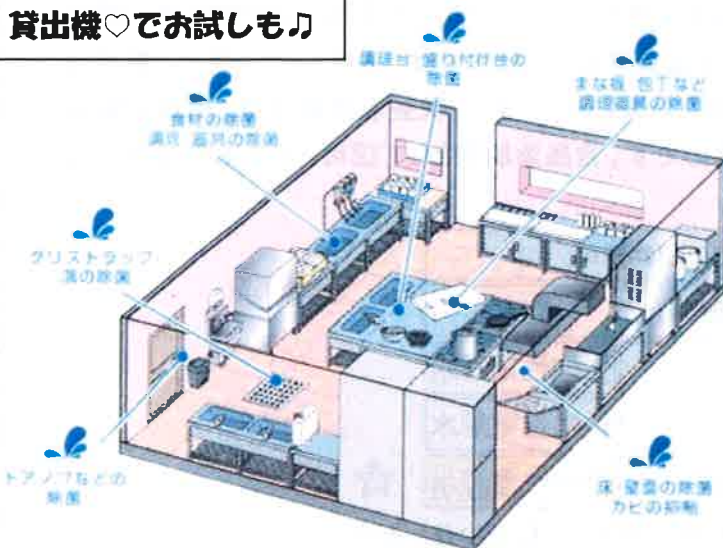

【仕様】

電源:AC100V 消費電力:130W 外形寸法: W287×D150×H≒297mm 製品質量: 約 2.7kg
ピュアウォーター生成量 約 300L/h 有効塩素濃度: 約 10~30 mg/kg (標準) pH: 5.0~6.5 (食品添加物) 給水圧: 0.1MPa
以上、0.5MPa 未満 給水接続口: G1/2 メジ オフン価格: **¥400,000 (税別)** * 設置作業費及工事費別途
専用使用薬液: ニュークリーンメイト (食品添加物製剤) 1箱 (1kg×3入): オフン価格: **¥6,600 (税別)**

【特徴】

水に近い性状のため、洗浄後のすすぎ水として利用でき高い除菌効果を発揮します。水の使用量、作業の手間が削減できるうえ、10~30ppm という低い塩素濃度 (通常 200ppm) で使用するため排水設備への影響も少なく、トリハロメタンが生成しにくく安全性に優れており、安心してお使い頂けます。設置は蛇口の給水フレキから分岐するだけで簡単に接続でき、水道水のように使用できます。手をかざすだけで吐出するため、簡単操作で衛生的です。運転状況により、緑色、黄色、赤色に液晶モニターが変わるため一目でわかり、部品交換をわかりやすくお知らせします。施設内掃除用の殺菌水としてご使用できますので、特に多量に使用する給食施設様向きにおススメです。

◎貸出機及びフルメンテ・レンタルプランもございますのでお気軽にお問合せください。

貸出機♡でお試しも♪